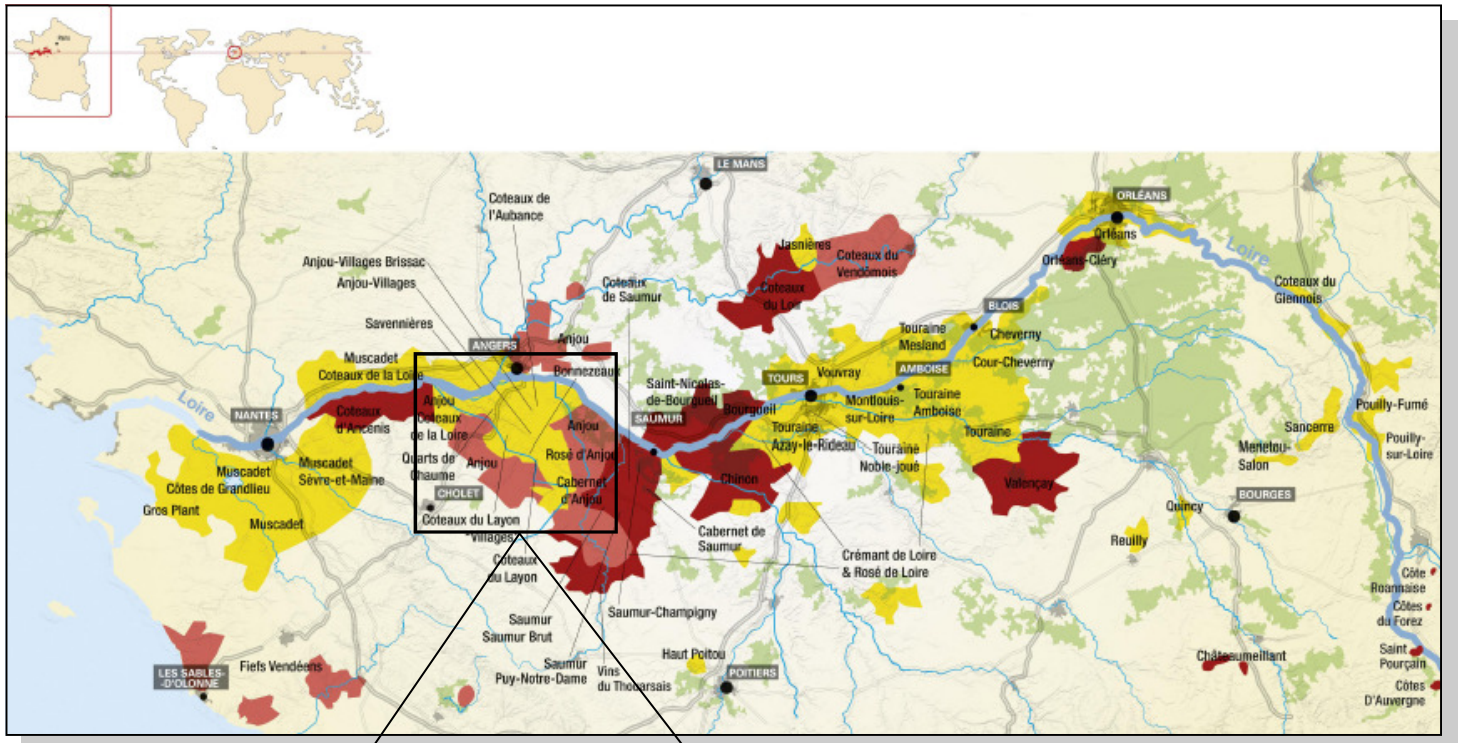

# Au cŒur du Val de Loire

45 Grande Rue  
49750 Rablay sur Layon